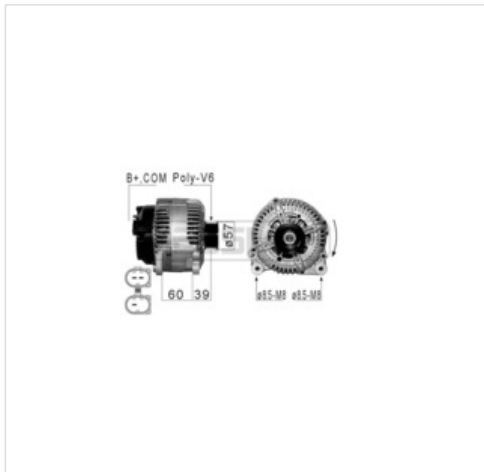

210831A ERA Alternator ERA 210831A

Alternator ERA 210831A

Producent: ERA

Kod produktu: 210831A

Jednostka: szt.

Cena: **1208** zł z VAT/szt.

Cena i dostępność może ulec zmianie

[Sprawdź aktualną cenę online »](#)

[Kup część](#)

Specyfikacja części

Alternator ERA 210831A (210831A), firmy **ERA**

Informacje

- Napięcie [V]: **14**
- ID wykonania wtyczki: **B+COM**
- Koła pasowe: **Z kołem pasowym wielorowkowym**
- Liczba rowków: **6**
- Dostępność: **39** pomiędzy kołem pasowym i alternatorem
- Prąd ładowania alternatora [A]: **180**
- Średnica koła pasowego [mm]: **57**
- Liczba otworów do mocowania: **2**
- Kierunek obrotów: **Zgodnie z ruchem wskazówek**