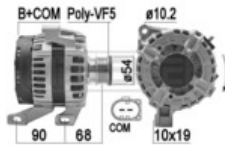

## 210852 ERA Alternator ERA 210852

### Alternator ERA 210852

Producent: ERA

Seria: AGM

Kod produktu: 210852

Jednostka: szt.

Cena: **1726** zł z VAT/szt.

Cena i dostępność może ulec zmianie

[Sprawdź aktualną cenę online »](#)

### Specyfikacja części

Alternator ERA 210852 (210852), firmy **ERA**, Seria: **AGM**

#### Informacje

- Napięcie [V]: **14**
- ID wykonania wtyczki: **B+COM**
- Koła pasowe: **Z kołem pasowym wolnobieżnym**
- Liczba rowków: **5**
- Dostępność: **0**
- Prąd ładowania alternatora [A]: **150**
- Średnica koła pasowego [mm]: **57**
- Liczba otworów do mocowania: **3**
- Regulacja obrotów: **Zgodnie z ruchem wskazówek**