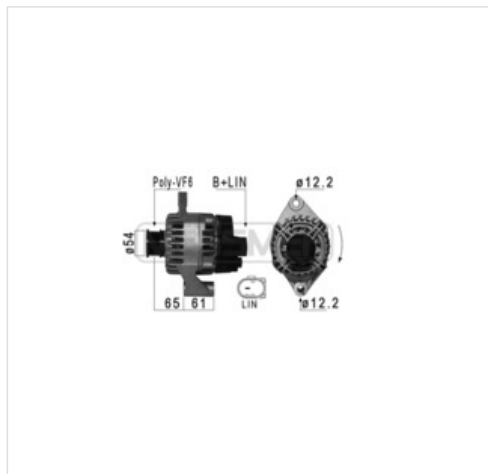

image not found or type unknown

Sklep z częściami samochodowymi nr 1

image not found or type unknown
22 884 65 45

image not found or type unknown
bok@iparts.pl

210936A ERA Alternator ERA 210936A

Alternator ERA 210936A

Producent: ERA

Kod produktu: 210936A

Jednostka: szt.

Cena: **1023** zł z VAT/szt.

Cena i dostępność może ulec zmianie

[Sprawdź aktualną cenę online »](#)

image not found or type unknown

Specyfikacja części

Alternator ERA 210936A (210936A), firmy **ERA**

Informacje

- Napięcie [V]: **14**
- ID wykonania wtyczki: **B+LIN**
- Koła pasowe: **Z kołem pasowym wolnobieżnym**
- Liczba rowków: **6**
- Dostępność: **0** pomiędzy kołem pasowym i alternatorem
- Prąd ładowania alternatora [A]: **120**
- Średnica koła pasowego [mm]: **54**
- Liczba otworów do mocowania: **2**
- Kierunek obrotów: **Zgodnie z ruchem wskazówek**