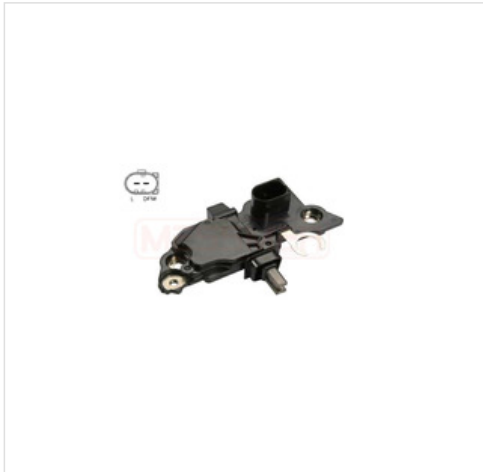

215228 ERA Regulator napięcia ERA 215228

Regulator napięcia ERA 215228

Producent: ERA

Kod produktu: 215228

Jednostka: szt.

Cena: **147** zł z VAT/szt.

Cena i dostępność może ulec zmianie

[Sprawdź aktualną cenę online »](#)

[Kup część](#)

Specyfikacja części

Regulator napięcia ERA 215228 (215228), firmy **ERA**

Informacje

- Napięcie [V]: **14,5**

Opinie o produkcie

[Sprawdź opinie o części innych klientów](#)

Montowane w autach