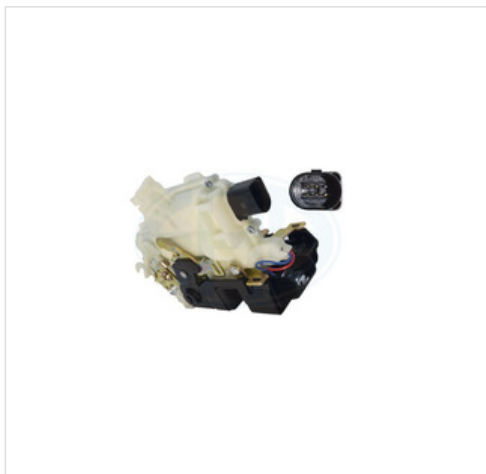

image not found or type unknown

Sklep z częściami samochodowymi nr 1

image not found or type unknown
22 884 65 45

image not found or type unknown
bok@iparts.pl

660244 ERA Zamek drzwi ERA 660244

Zamek drzwi ERA 660244

Producent: ERA

Kod produktu: 660244

Jednostka: szt.

Cena: **188** zł z VAT/szt.

Cena i dostępność może ulec zmianie

[Sprawdź aktualną cenę online »](#)

image not found or type unknown

Specyfikacja części

Zamek drzwi ERA 660244 (660244), firmy **ERA**

Informacje

- Lokalizacja w aucie: **Z tyłu z lewej**
- System zamykania: **Z funkcją blokady bezpieczeństwa**
- Parzyste numery artykułów: **660245**
- Ilość otworów: **2**
- Opcja wyposażenia: **with Safe Lock**
- Ilość biegunów: **6**
- Gwintowana złączka: **M8x1.25**