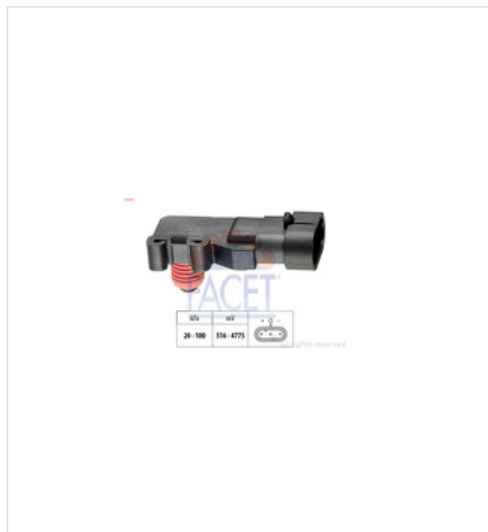

image not found or type unknown

Sklep z częściami samochodowymi nr 1

image not found or type unknown
22 884 65 45

image not found or type unknown
bok@iparts.pl

10.3011 FACET Czujnik FACET 10.3011

Czujnik FACET 10.3011

Producent: FACET

Seria: Made in Italy - OE Equivalent

Kod produktu: 10.3011

Jednostka: szt.

Cena: **193** zł z VAT/szt.

Cena i dostępność może ulec zmianie

[Sprawdź aktualną cenę online »](#)

image not found or type unknown

Specyfikacja części

Czujnik FACET 10.3011 (10.3011), firmy FACET , Seria: **Made in Italy - OE Equivalent**

Informacje

- Ciężnienie od [kPa]: **20**
- Ciężnienie do [kPa]: **100**
- Napięcie wyjściowe od [V]: **0,516**
- Napięcie wyjściowe do [V]: **4,775**