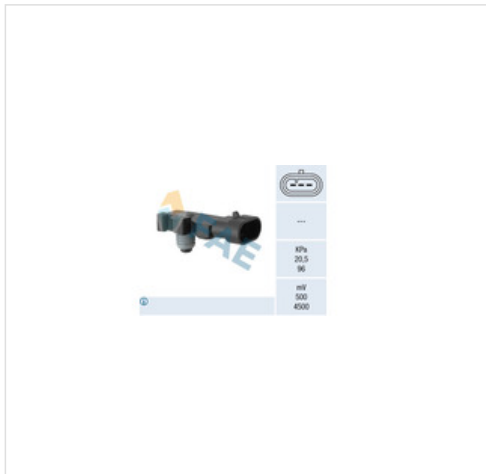

image not found or type unknown

Sklep z częściami samochodowymi nr 1

image not found or type unknown
22 884 65 45

image not found or type unknown
bok@iparts.pl

15013 FAE Czujnik ciśnienia doładowania FAE 15013

Czujnik ciśnienia doładowania FAE 15013

Producent: FAE

Kod produktu: 15013

Jednostka: szt.

Cena: **235** zł z VAT/szt.

Cena i dostępność może ulec zmianie

[Sprawdź aktualną cenę online »](#)

image not found or type unknown

Specyfikacja części

Czujnik ciśnienia doładowania FAE 15013 (15013), firmy **FAE**

Informacje

- Ilość biegunów: **3**
- Ciżnienie od [kPa]: **20,5**
- Ciśnienie do [kPa]: **96**

Opinie o produkcie

image not found or type unknown