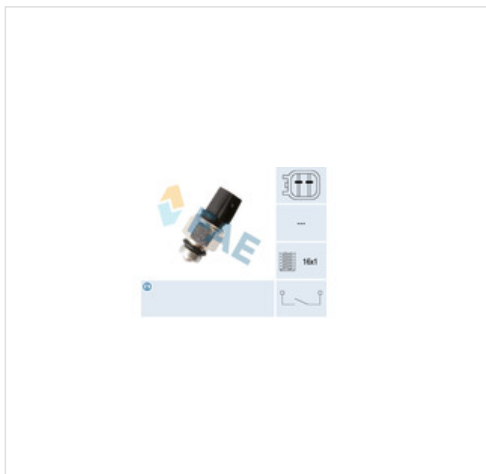

image not found or type unknown

Sklep z częściami samochodowymi nr 1

image not found or type unknown

22 884 65 45

image not found or type unknown

bok@iparts.pl

40596 FAE Przełącznik świateł cofania FAE 40596

Przełącznik świateł cofania FAE 40596

Producent: FAE

Kod produktu: 40596

Jednostka: szt.

Cena: **71** zł z VAT/szt.

Cena i dostępność może ulec zmianie

[Sprawdź aktualną cenę online »](#)

image not found or type unknown

Specyfikacja części

Przełącznik świateł cofania FAE 40596 (40596), firmy **FAE**

Informacje

- Wymiar gwintu: **M 16x1**
- Kolor obudowy: **Czarny**
- Ilość biegunów: **2**

Opinie o produkcie

image not found or type unknown