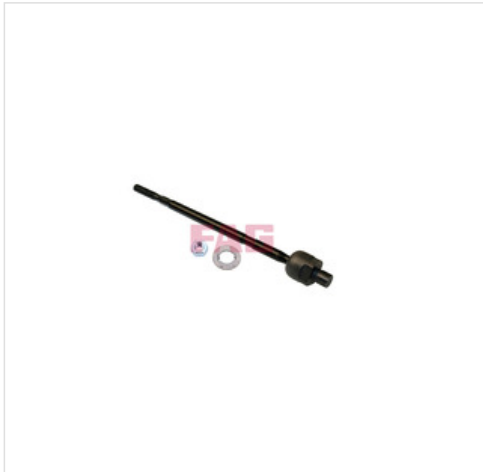

## 840 0346 10 FAG Drążek kierowniczy poprzeczny FAG 840 0346 10

### Drążek kierowniczy poprzeczny FAG 840 0346 10

Producent: FAG

Kod produktu: 840 0346 10

Jednostka: szt.

Cena: **62** zł z VAT/szt.

Cena i dostępność może ulec zmianie

[Sprawdź aktualną cenę online »](#)

[Kup część](#)

#### Specyfikacja części

Drążek kierowniczy poprzeczny FAG 840 0346 10 (840 0346 10), firmy **FAG**

#### Informacje

- Rozmiar gwintu 1: **M18x1,5**
- Rozmiar gwintu 2: **M12x1,25**
- Długość przegub aksialny [mm]: **306**