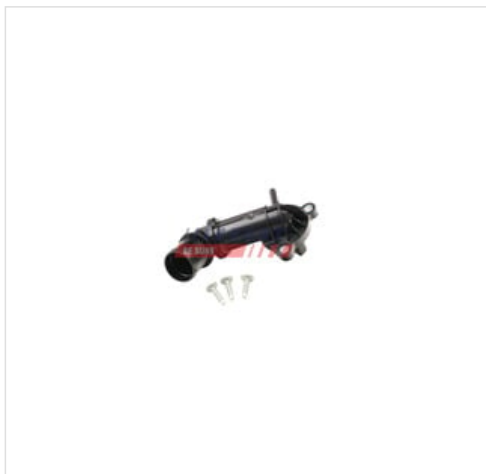

image not found or type unknown

Sklep z częściami samochodowymi nr 1

image not found or type unknown
22 884 65 45

image not found or type unknown
bok@iparts.pl

FT58025 FAST Termostat układu chłodzenia FAST FT58025

Termostat układu chłodzenia FAST FT58025

Producent: FAST

Kod produktu: FT58025

Jednostka: szt.

Cena: **107** zł z VAT/szt.

Cena i dostępność może ulec zmianie

[Sprawdź aktualną cenę online »](#)

image not found or type unknown

Specyfikacja części

Termostat układu chłodzenia FAST FT58025 (FT58025), firmy **FAST**

Informacje

- Temperatura otwarcia [°C]: **88**
- Rodzaj koprusu: **Bez obudowy**

Opinie o produkcie

image not found or type unknown

[Sprawdź opinie o części innych klientów](#)

Montowane w autach

Alfa
Romeo

GIULIETTA Nadwozie pełne / liftback (940_) , GIULIETTA Nadwozie pełne / liftback (940_) , 159 Sportwagon (939_) , SPIDER (939_) , 159 (939_) , 159 (939_) , BRERA (939_) , 159 Sportwagon (939_) , GIULIETTA (940_) , GIULIETTA (940_) , MITO (955_) , MITO (955_) , GIULIETTA (940_) , GIULIETTA (940_) , GIULIETTA Nadwozie pełne / liftback (940_) , GIULIETTA (940_) , GIULIETTA (940_) , GIULIETTA (940_) , GIULIETTA (940_) , GIULIETTA (940_) , 159 (939_) , BRERA (939_) , 159 Sportwagon (939_) , SPIDER (939_)