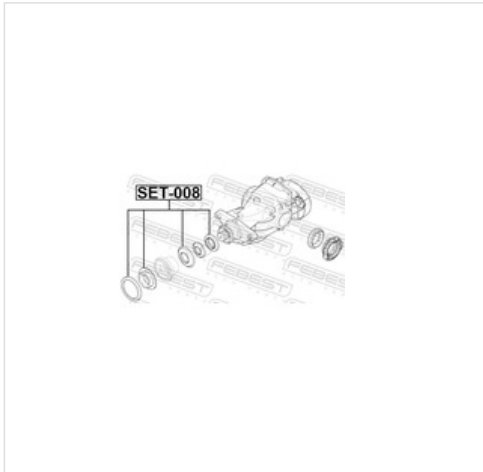

## SET-008 FEBEST Korek spustowy paliwa FEBEST SET-008

### Korek spustowy paliwa FEBEST SET-008

Producent: FEBEST

Kod produktu: SET-008

Jednostka: szt.

Cena: **96** zł z VAT/szt.

Cena i dostępność może ulec zmianie

[Sprawdź aktualną cenę online »](#)

[Kup część](#)

### Specyfikacja części

Korek spustowy paliwa FEBEST SET-008 (SET-008), firmy **FEBEST**

#### Informacje

- Ciężar [kg]: **0,23**
- Szerokość opakowania [cm]: **9,2**
- Wysokość opakowania [cm]: **3,5**