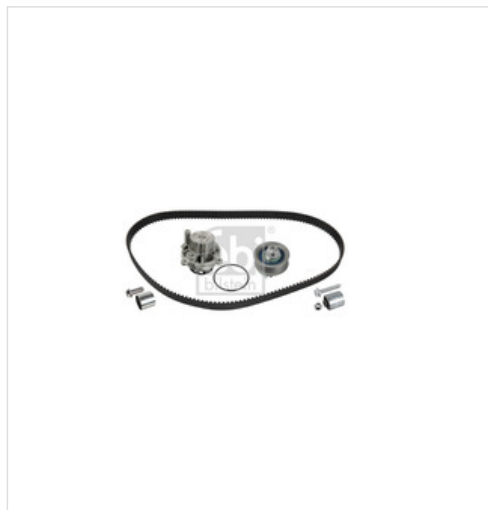

## 173162 FEBI BILSTEIN Zestaw paska rozrządu + pompa wody FEBI BILSTEIN 173162

### Zestaw paska rozrządu + pompa wody FEBI BILSTEIN 173162

Producent: FEBI BILSTEIN

Kod produktu: 173162

Jednostka: komplet

Cena: **406** zł z VAT/komplet

Cena i dostępność może ulec zmianie

[Sprawdź aktualną cenę online »](#)

#### Specyfikacja części

**Zestaw paska rozrządu + pompa wody FEBI BILSTEIN 173162** (173162), firmy **FEBI BILSTEIN**

#### Informacje

- Szerokość [mm]: **23,0**
- Ciężar [kg]: **1,726**
- Ilość zębów: **148**
- Dla numeru OE: **06F 198 119 A S2**