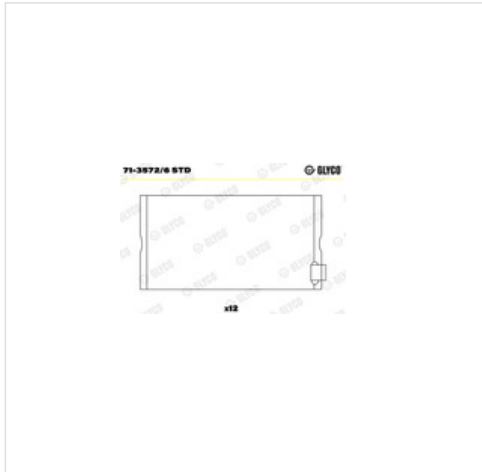

71-3572/6 STD GLYCO Panewki korbowodowe GLYCO 71-3572/6 STD

Panewki korbowodowe GLYCO 71-3572/6 STD

Producent: GLYCO

Kod produktu: 71-3572/6 STD

Jednostka: szt.

Cena: **232** zł z VAT/szt.

Cena i dostępność może ulec zmianie

[Sprawdź aktualną cenę online »](#)

[Kup część](#)

Specyfikacja części

Panewki korbowodowe **GLYCO 71-3572/6 STD** (71-3572/6 STD), firmy **GLYCO**

Informacje

- Numer komponentu: **71-3572**
- Wymiar standardowy [STD]: