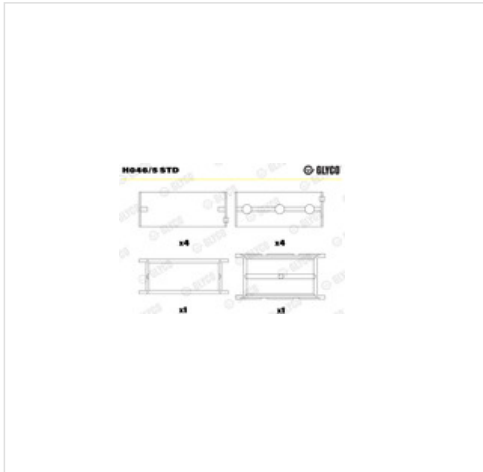

H046/5 STD GLYCO Panewki wału korbowego GLYCO H046/5 STD

Panewki wału korbowego GLYCO H046/5 STD

Producent: GLYCO

Kod produktu: H046/5 STD

Jednostka: szt.

Cena: **225** zł z VAT/szt.

Cena i dostępność może ulec zmianie

[Sprawdź aktualną cenę online »](#)

[Kup część](#)

Specyfikacja części

Panewki wału korbowego GLYCO H046/5 STD (H046/5 STD), firmy **GLYCO**

Informacje

- Położenie / kąt: **1,2,4,5**
- Numer komponentu: **02-3755**
- Wymiar standardowy [STD]:
- Położenie / kąt: **3**
- Numer komponentu: **02-3756H**