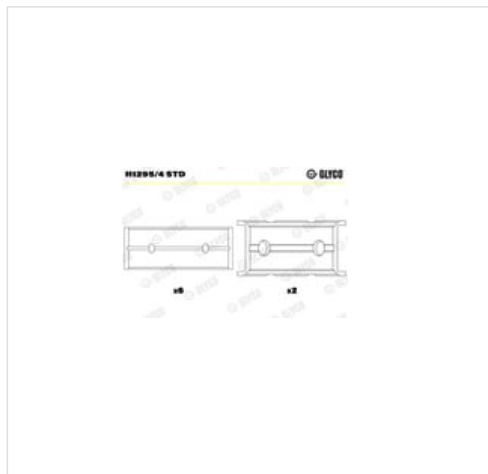

image not found or type unknown

Sklep z częściami samochodowymi nr 1

image not found or type unknown
22 884 65 45

image not found or type unknown
bok@iparts.pl

H1295/4 STD GLYCO Panewki wału korbowego GLYCO H1295/4 STD

Panewki wału korbowego GLYCO H1295/4 STD

Producent: GLYCO

Kod produktu: H1295/4 STD

Jednostka: komplet

Cena: **176** zł z VAT/komplet

Cena i dostępność może ulec zmianie

[Sprawdź aktualną cenę online »](#)

image not found or type unknown

Specyfikacja części

Panewki wału korbowego GLYCO H1295/4 STD (H1295/4 STD), firmy **GLYCO**

Informacje

- Numer komponentu: **02-4797**
- Numer komponentu: **02-4798H**
- Wymiar standardowy [STD]:

Opinie o produkcie