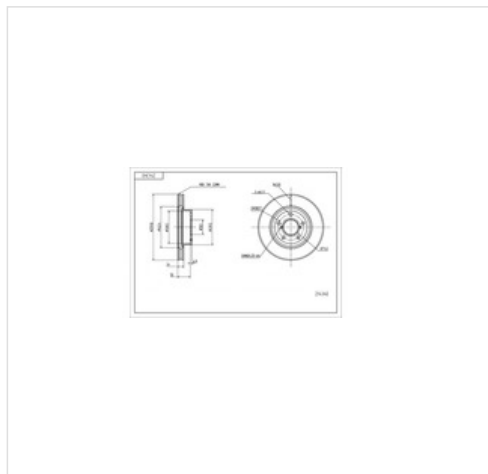

## 214 340 HART Tarcza hamulcowa HART 214 340

#### Informacje

- Ilość otworów: **5**
- Grubość tarczy hamulcowej [mm]: **24**
- Wysokość [mm]: **56,8**
- Średnica zewnętrzna [mm]: **260**
- Typ tarczy hamulcowej: **Wentylowany**