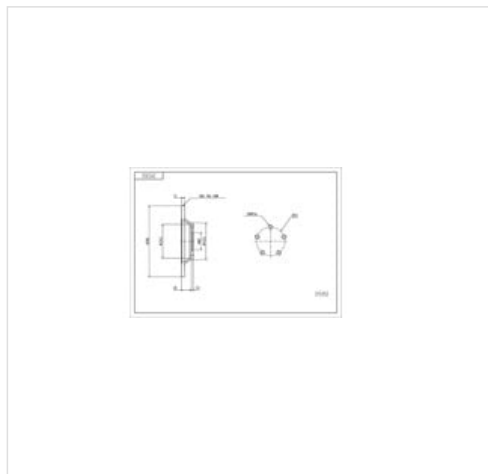

image not found or type unknown

Sklep z częściami samochodowymi nr 1

image not found or type unknown
22 884 65 45

image not found or type unknown
bok@iparts.pl

215 352 HART Tarcza hamulcowa HART 215 352

Tarcza hamulcowa HART 215 352

Tarcza hamulcowa HART 215 352 (215 352), firmy **HART**

Informacje

- Ilość otworów: **5**
- Grubość tarczy hamulcowej [mm]: **13**
- Wysokość [mm]: **46,4**
- Średnica zewnętrzna [mm]: **280**
- Typ tarczy hamulcowej: **Pełny**