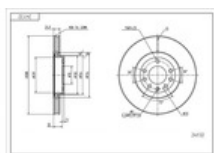

241 132 HART Tarcza hamulcowa HART 241 132

Tarcza hamulcowa HART 241 132

Producent: HART

Kod produktu: 241 132

Jednostka: szt.

Cena: **419** zł z VAT/szt.

Cena i dostępność może ulec zmianie

[Sprawdź aktualną cenę online »](#)

[Kup część](#)

Specyfikacja części

Tarcza hamulcowa HART 241 132 (241 132), firmy HART

Informacje

- Ilość otworów: **7**
- Średnica zewnętrzna [mm]: **308**
- Grubość tarczy hamulcowej [mm]: **25**
- Typ tarczy hamulcowej: **Wentylowany**
- Wysokość [mm]: **42,1**

Opinie o produkcie

[Sprawdź opinie o części innych klientów](#)

Montowane w autach

Niniejszy PDF nie stanowi obowiązującej oferty

Sklep internetowy iParts.pl

Sprzedaż części i infolinia:
22 884 65 45

e-mail: handlowy@iparts.pl

Dane spółki

iParto Sp.z o.o.
ul. Szeligowska 48B,
05-850 Szeligi
Warszawa Bemowo
NIP: 5242878832
Regon: 382151711

www.iparts.pl

Copyright © Sp. z o.o.
Wszelkie prawa zastrzeżone