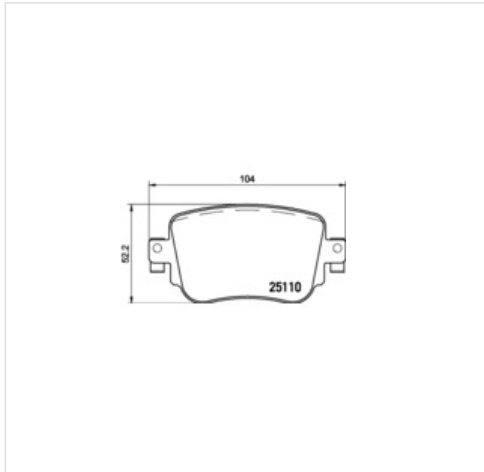

9XW 358 164-311 HELLA Pióro wycieraczki HELLA 9XW 358 164-311

Pióro wycieraczki HELLA 9XW 358 164-311

Producent: HELLA

Kod produktu: 9XW 358 164-311

Jednostka: szt.

Cena: **60** zł z VAT/szt.

Cena i dostępność może ulec zmianie

[Sprawdź aktualną cenę online »](#)

[Kup część](#)

Specyfikacja części

Pióro wycieraczki HELLA 9XW 358 164-311 (9XW 358 164-311), firmy HELLA

Informacje

- ~~Przeznaczony~~ Przeznaczony do montażu po lewej / prawej stronie: **Dla pojazdu z kierownicą z**
- Jednostka ilości: **Komplet**
- Długość 1 [cal]: **26**
- Długość 2 [cal]: **16**