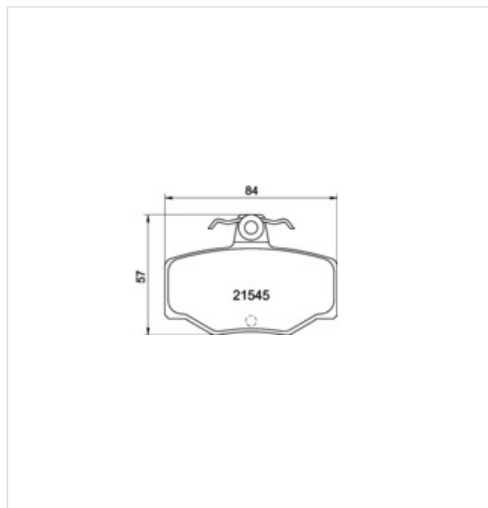

image not found or type unknown

Sklep z częściami samochodowymi nr 1

image not found or type unknown
22 884 65 45

image not found or type unknown
bok@iparts.pl

8DB 355 018-021 HELLA PAGID Klocki hamulcowe - komplet HELLA PAGID 8DB 355 018-021

Klocki hamulcowe - komplet HELLA PAGID 8DB 355 018-021

Producent: HELLA PAGID

Kod produktu: 8DB 355 018-021

Jednostka: szt.

Cena: **122** zł z VAT/szt.

Cena i dostępność może ulec zmianie

[Sprawdź aktualną cenę online »](#)

image not found or type unknown

Specyfikacja części

Klocki hamulcowe - komplet HELLA PAGID 8DB 355 018-021 (8DB 355 018-021), firmy **HELLA PAGID**

Informacje

- Szerokość [mm]: **82,2**
- Grubość [mm]: **15,6**
- **Przewodzący materiał hamulcowy** uzupełniająca 2: **Ze śrubami**
- System hamulcowy: **Lucas**
- Wysokość [mm]: **57,1**
- **Stykoszczep** w celu o zużyciu: **Bez**
- Numer WVA: **21545**
- **T5064** czyny numer informacyjny:

Opinie o produkcie

image not found or type unknown

[Sprawdź opinie o części innych klientów](#)

Montowane w autach

Niniejszy PDF nie stanowi obowiązującej oferty

Sklep internetowy **iParts.pl**

Sprzedaż części i infolinia:
22 884 65 45

e-mail: **handlowy@iparts.pl**

Dane spółki

iParto Sp.z o.o.
ul. Szeligowska 48B,
05-850 Szeligi
Warszawa Bemowo
NIP: 5242878832
Regon: 382151711

www.iparts.pl

Copyright © Sp. z o.o.
Wszelkie prawa zastrzeżone