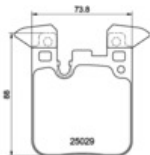

8DB 355 021-341 HELLA PAGID Klocki hamulcowe - komplet HELLA PAGID 8DB 355 021-341

Klocki hamulcowe - komplet HELLA PAGID 8DB 355 021-341

Producent: HELLA PAGID

Kod produktu: 8DB 355 021-341

Jednostka: szt.

Cena: **217** zł z VAT/szt.

Cena i dostępność może ulec zmianie

[Sprawdź aktualną cenę online »](#)

[Kup część](#)

Specyfikacja części

Klocki hamulcowe - komplet HELLA PAGID 8DB 355 021-341 (8DB 355 021-341), firmy **HELLA PAGID**

Informacje

- Szerokość [mm]: **71,9**
- Grubość [mm]: **17**
- **Wyrównoważająca** uzupełniająca: **Z ciężarkami**
- System hamulcowy: **Brembo**
- Wysokość [mm]: **87,9**
- **Wskaznik zużycia** zużyciu: **Przygotowany dla**
- Numer WVA: **25029**
- Techniczny numer informacyjny: **T3143**

Opinie o produkcie

[Sprawdź opinie o części innych klientów](#)

Montowane w autach

Niniejszy PDF nie stanowi obowiązującej oferty

Sklep internetowy **iParts.pl**

Sprzedaż części i infolinia:
22 884 65 45

e-mail: handlowy@iparts.pl

Dane spółki

iParto Sp.z o.o.
ul. Szeligowska 48B,
05-850 Szeligi
Warszawa Bemowo
NIP: 5242878832
Regon: 382151711

www.iparts.pl

Copyright © Sp. z o.o.
Wszelkie prawa zastrzeżone