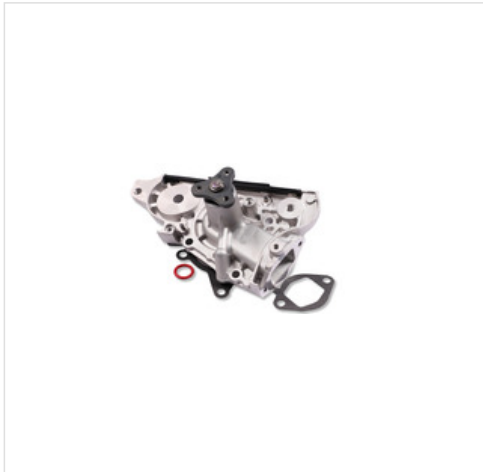

P7121 HEPU Pompa wody HEPU P7121

Pompa wody HEPU P7121

Producent: HEPU

Kod produktu: P7121

Jednostka: szt.

Cena: **217** zł z VAT/szt.

Cena i dostępność może ulec zmianie

[Sprawdź aktualną cenę online »](#)

[Kup część](#)

Specyfikacja części

Pompa wody HEPU P7121 (P7121), firmy **HEPU**

Informacje

- Tryb pracy: **Mechaniczne**
- Masa [g]: **1250**
- Artykuł oraz informacja uzupełniająca: **Zawiera komplet uszczelek**
- Artykuł oraz informacja uzupełniająca: **Z uszczelnieniem**

Opinie o produkcie

[Sprawdź opinie o części innych klientów](#)

Montowane w autach

Mazda

323 C V (BA), 323 S V (BA), 323 S VI (BJ), 323 S VI (BJ), 323 F VI (BJ), 323 F VI (BJ), 323 F VI (BJ), 323 P V (BA), MX-5 II (NB), MX-5 II (NB), MX-5 II (NB), MX-5 II (NB), 323 C V (BA), 323 F V (BA), 323 F V (BA), 323 S VI (BJ), 323 S V (BA), 323 S V (BA), MX-5 I (NA), MX-5 II (NB), MX-5 II (NB), MX-3 (EC)