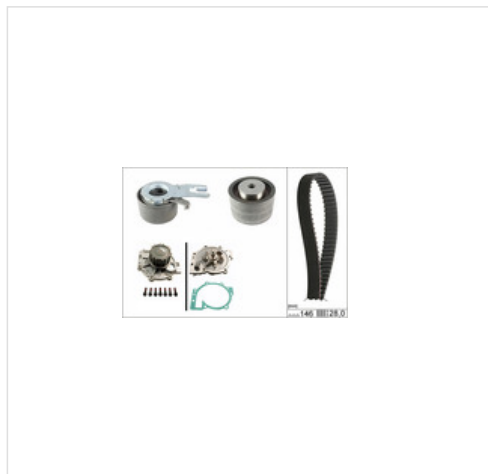

image not found or type unknown

Sklep z częściami samochodowymi nr 1

image not found or type unknown

22 884 65 45

image not found or type unknown

bok@iparts.pl

530 0421 30 INA Zestaw paska rozrządu + pompa wody INA 530 0421 30

Zestaw paska rozrządu + pompa wody INA 530 0421 30

Producent: INA

Kod produktu: 530 0421 30

Jednostka: szt.

Cena: **324** zł z VAT/szt.

Cena i dostępność może ulec zmianie

[Sprawdź aktualną cenę online »](#)

image not found or type unknown

Specyfikacja części

Zestaw paska rozrządu + pompa wody INA 530 0421 30 (530 0421 30), firmy **INA**

Informacje

- Liczba zębów 1: **146**
- Szerokość 1 [mm]: **28,00**
- Artykuł oraz informacja uzupełniająca: **Z pompą wodną**

www.iparts.pl

Copyright © Sp. z o.o.
Wszelkie prawa zastrzeżone

Sklep z częściami samochodowymi nr 1

22 884 65 45

bok@iparts.pl

530 0421 30 INA Zestaw paska rozrzędu + pompa wody INA 530 0421 30

Numery OEN	
HEPU	PK00610
RUV	56521701
SCHAEFFLER	530 0421 30 , 530042130
VOLVO	1275409 , 272334 , 272472 , 274184 , 31104600 , 8658225 , 8692561 , 8694627 , 9440904
Sprawdź szczegóły	