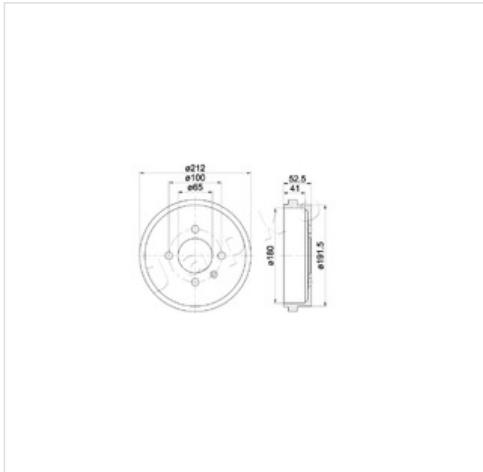

## 560912 JAPKO Bęben hamulcowy JAPKO 560912

### Bęben hamulcowy JAPKO 560912

Producent: JAPKO

Kod produktu: 560912

Jednostka: szt.

Cena: **42** zł z VAT/szt.

Cena i dostępność może ulec zmianie

[Sprawdź aktualną cenę online »](#)

[Kup część](#)

#### Specyfikacja części

**Bęben hamulcowy JAPKO 560912** (560912), firmy **JAPKO**