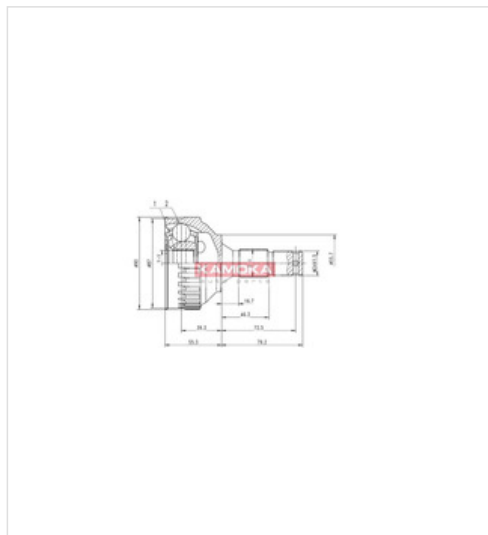

6924 KAMOKA Przegub napędowy - kompletny KAMOKA 6924

Przegub napędowy - kompletny KAMOKA 6924

Producent: KAMOKA

Seria: KAMOKA

Kod produktu: 6924

Jednostka: szt.

Cena: **105** zł z VAT/szt.

Cena i dostępność może ulec zmianie

[Sprawdź aktualną cenę online »](#)

image not found or type unknown

Specyfikacja części

Przegub napędowy - kompletny KAMOKA 6924 (6924), firmy **KAMOKA**, Seria: **KAMOKA**

Informacje

- Ilość zębów obręczy ABS: **29**
- Uzębienie zewnętrzne od strony koła: **25**
- Lokalizacja w aucie: **Od strony koła**
- Rodzaj przegubu: **Przegub równobieżny**
- Wewnętrzne uzębienie, od strony koła: **34**