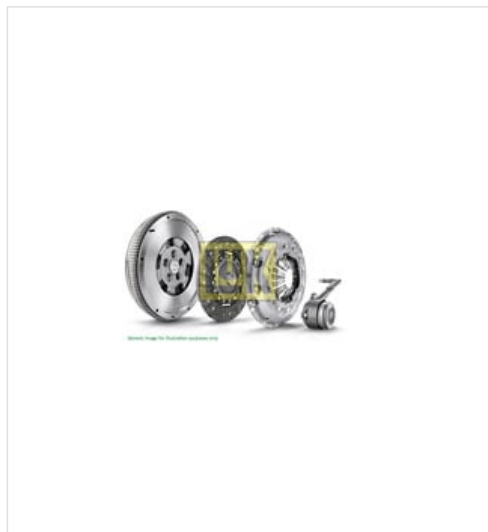

Sprzęgło - komplet LUK 600 0307 00

Producent: LUK

Seria: LuK RepSet DMF

Kod produktu: 600 0307 00

Jednostka: komplet

Cena: **1922** zł z VAT/komplet

Cena i dostępność może ulec zmianie

[Sprawdź aktualną cenę online »](#)

image not found or type unknown

Specyfikacja części

Sprzęgło - komplet LUK 600 0307 00 (600 0307 00), firmy **LUK**, Seria: **LuK RepSet DMF**

Informacje

- **Wysprzęglenie mechaniczne** informacja uzupełniająca: **Z**
- **Kolejność zamocowania** informacja uzupełniająca 2: **Z**
- **Zestaw montażowy** informacja uzupełniająca 2: **Z**
- Liczba otworów do mocowania: **8**