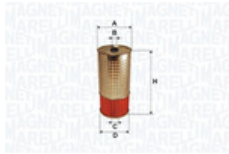

153071760682 MAGNETI MARELLI Filtr oleju MAGNETI MARELLI 153071760682

Filtr oleju MAGNETI MARELLI 153071760682

Producent: MAGNETI MARELLI

Kod produktu: 153071760682

Jednostka: szt.

Cena: **23** zł z VAT/szt.

Cena i dostępność może ulec zmianie

[Sprawdź aktualną cenę online »](#)

[Kup część](#)

Specyfikacja części

Filtr oleju **MAGNETI MARELLI 153071760682** (153071760682), firmy **MAGNETI MARELLI**

Informacje

- Wysokość [mm]: **167**
- Rodzaj filtra: **Wkład filtra**
- Średnica 1 [mm]: **12**
- Średnica 2 [mm]: **26**

Opinie o produkcie

[Sprawdź opinie o części innych klientów](#)

Montowane w autach

Niniejszy PDF nie stanowi obowiązującej oferty

Sklep internetowy **iParts.pl**

Sprzedaż części i infolinia:
22 884 65 45

e-mail: **handlowy@iparts.pl**

Dane spółki

iParto Sp.z o.o.
ul. Szeligowska 48B,
05-850 Szeligi
Warszawa Bemowo
NIP: 5242878832
Regon: 382151711

www.iparts.pl

Copyright © Sp. z o.o.
Wszelkie prawa zastrzeżone