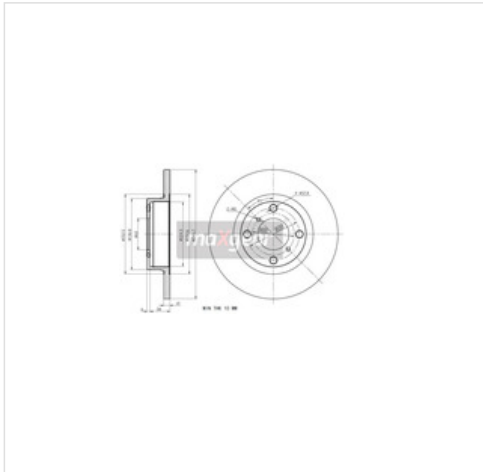

19-0961 MAXGEAR Tarcza hamulcowa MAXGEAR 19-0961

Tarcza hamulcowa MAXGEAR 19-0961

Producent: MAXGEAR

Kod produktu: 19-0961

Jednostka: szt.

Cena: **69** zł z VAT/szt.

Cena i dostępność może ulec zmianie

[Sprawdź aktualną cenę online »](#)

[Kup część](#)

Specyfikacja części

Tarcza hamulcowa MAXGEAR 19-0961 (19-0961), firmy **MAXGEAR**

Informacje

- Typ tarczy hamulcowej: **Pełny**
- Grubość tarczy hamulcowej [mm]: **12**
- Minimalna grubość [mm]: **10**
- Wysokość [mm]: **44,2**
- Wymiar gwintu: **12,75**
- Powierzchnia: **Lakierowany**
- Średnica zewnętrzna [mm]: **246,5**
- Lokalizacja w aucie: **Oś przednia**
- Średnica otworu centrującego [mm]: **60**
- Ilość otworów: **4**
- Średnica otworu [mm]: **100**

Opinie o produkcie

[Sprawdź opinie o części innych klientów](#)

Niniejszy PDF nie stanowi obowiązującej oferty

Sklep internetowy iParts.pl

Sprzedaż części i infolinia:
22 884 65 45

e-mail: handlowy@iparts.pl

Dane spółki

iParto Sp.z o.o.
ul. Szeligowska 48B,
05-850 Szeligi
Warszawa Bemowo
NIP: 5242878832
Regon: 382151711

www.iparts.pl

Copyright © Sp. z o.o.
Wszelkie prawa zastrzeżone