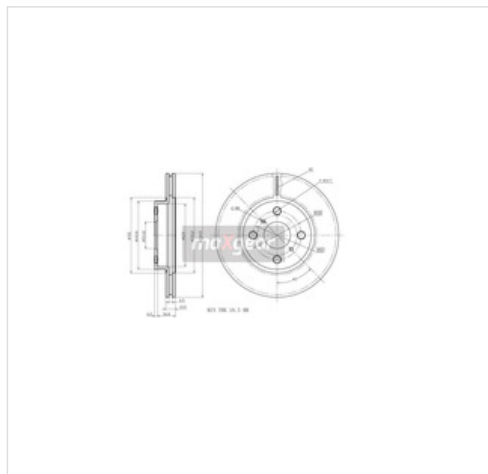

image not found or type unknown

Sklep z częściami samochodowymi nr 1

image not found or type unknown
22 884 65 45

image not found or type unknown
bok@iparts.pl

19-0970 MAXGEAR Tarcza hamulcowa MAXGEAR 19-0970

Specyfikacja części

Tarcza hamulcowa MAXGEAR 19-0970 (19-0970), firmy **MAXGEAR**

Informacje

- Typ tarczy hamulcowej: **Wentylowany**
- Grubość tarczy hamulcowej [mm]: **20**
- Średnica otworu centrującego [mm]: **55**
- Ilość otworów: **4**
- Średnica otworu [mm]: **100**
- Ciężar [kg]: **4,7**
- Średnica zewnętrzna [mm]: **255**
- Minimalna grubość [mm]: **18**
- Wysokość [mm]: **43,4**
- Wymiar gwintu: **14,5**
- Powierzchnia: **Lakierowany**