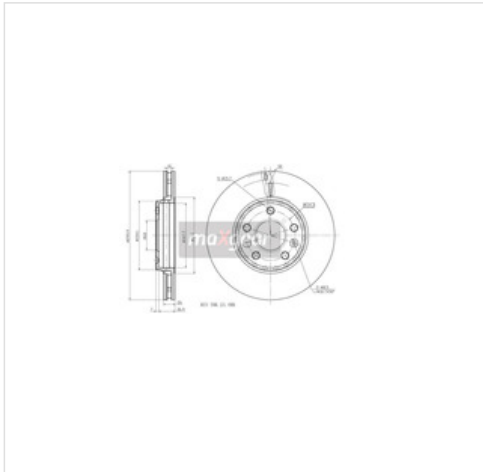

19-2013 MAXGEAR Tarcza hamulcowa MAXGEAR 19-2013

Tarcza hamulcowa MAXGEAR 19-2013

Producent: MAXGEAR

Kod produktu: 19-2013

Jednostka: szt.

Cena: **136** zł z VAT/szt.

Cena i dostępność może ulec zmianie

[Sprawdź aktualną cenę online »](#)

[Kup część](#)

Specyfikacja części

Tarcza hamulcowa MAXGEAR 19-2013 (19-2013), firmy **MAXGEAR**

Informacje

- Typ tarczy hamulcowej: **Wentylowany**
- Grubość tarczy hamulcowej [mm]: **26**
- Średnica otworu centrującego [mm]: **68**
- Średnica otworu [mm]: **114,3**
- Powierzchnia: **Lakierowany**
- Średnica zewnętrzna [mm]: **296**
- Minimalna grubość [mm]: **23,4**
- Wysokość [mm]: **43,9**
- Oznaczenie kontrolne: **E1 90R 02 C0185/0583**

Opinie o produkcie

[Sprawdź opinie o części innych klientów](#)

Montowane w autach

Niniejszy PDF nie stanowi obowiązującej oferty

Sklep internetowy **iParts.pl**

Sprzedaż części i infolinia:
22 884 65 45

e-mail: handlowy@iparts.pl

Dane spółki

iParto Sp.z o.o.
ul. Szeligowska 48B,
05-850 Szeligi
Warszawa Bemowo
NIP: 5242878832
Regon: 382151711

www.iparts.pl

Copyright © Sp. z o.o.
Wszelkie prawa zastrzeżone