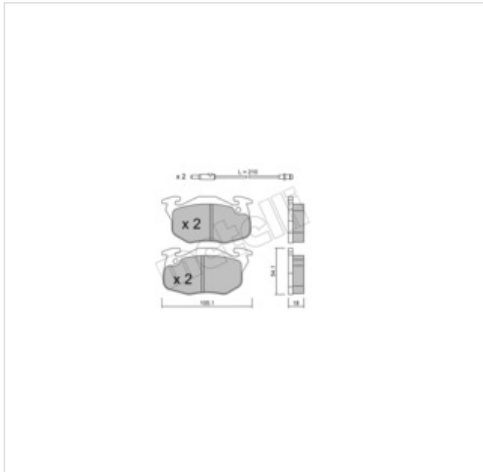

22-0037-0 METELLI Klocki hamulcowe - komplet METELLI 22-0037-0

Klocki hamulcowe - komplet METELLI 22-0037-0

Producent: METELLI

Kod produktu: 22-0037-0

Jednostka: szt.

Cena: **46** zł z VAT/szt.

Cena i dostępność może ulec zmianie

[Sprawdź aktualną cenę online »](#)

[Kup część](#)

Specyfikacja części

Klocki hamulcowe - komplet METELLI 22-0037-0 (22-0037-0), firmy **METELLI**

Informacje

- Drgania: **Z tłumikiem drgań skrętnych**
- Styk ostrzegawczy o zużyciu: **Ze stykiem zużycia**
- Oznaczenie kontrolne: **ECE R90 APPROVED**
- Grubość 1 [mm]: **18,0**
- Spełnia wymagania Normy ECE: **Approved**