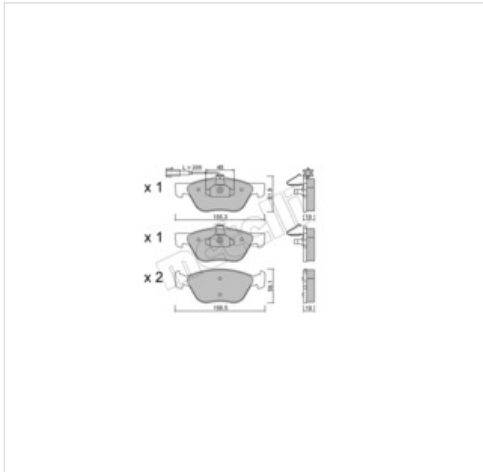

22-0083-2 METELLI Klocki hamulcowe - komplet METELLI 22-0083-2

Klocki hamulcowe - komplet METELLI 22-0083-2

Producent: METELLI

Kod produktu: 22-0083-2

Jednostka: szt.

Cena: **105** zł z VAT/szt.

Cena i dostępność może ulec zmianie

[Sprawdź aktualną cenę online »](#)

[Kup część](#)

Specyfikacja części

Klocki hamulcowe - komplet METELLI 22-0083-2 (22-0083-2), firmy **METELLI**

Informacje

- Grubość 1 [mm]: **19,0**
- Styk ostrzegawczy o zużyciu: **Ze stykiem zużycia**
- Szerokość 2 [mm]: **156,5**
- Grubość 2 [mm]: **19,0**
- Drgania: **Z tłumikiem drgań skrętnych**
- Opcja wyposażenia: **con/with Shim**
- Oznaczenie kontrolne: **ECE-R90**
- Wysokość 2 [mm]: **59,1**
- Oznaczenie kontrolne: **ECE R90 APPROVED**