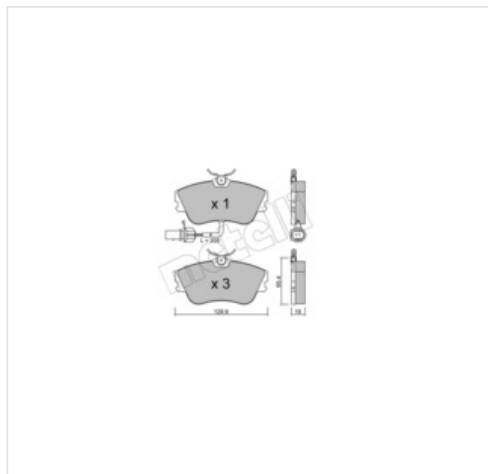

Klocki hamulcowe - komplet METELLI 22-0164-1

Producent: METELLI

Kod produktu: 22-0164-1

Jednostka: szt.

Cena: **109** zł z VAT/szt.

Cena i dostępność może ulec zmianie

[Sprawdź aktualną cenę online »](#)

image not found or type unknown

Specyfikacja części

Klocki hamulcowe - komplet METELLI 22-0164-1 (22-0164-1), firmy **METELLI**

Informacje

- Spełnia wymagania Normy ECE: **Approved**
- Grubość 1 [mm]: **19,0**
- Drgania: **Z tłumikiem drgań skrętnych**
- Styk ostrzegawczy o zużyciu: **Ze stykiem zużycia**
- Oznaczenie kontrolne: **ECE R90 APPROVED**