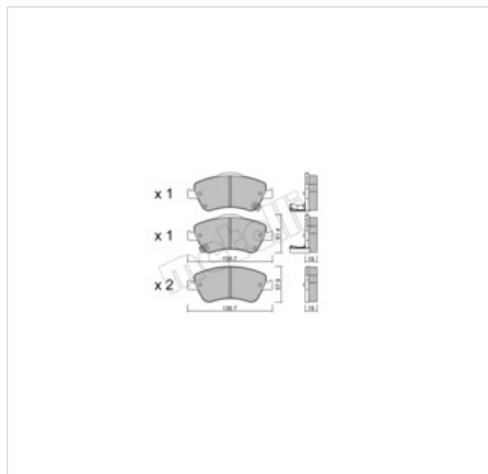

image not found or type unknown

Sklep z częściami samochodowymi nr 1

image not found or type unknown
22 884 65 45

image not found or type unknown
bok@iparts.pl

22-0794-0 METELLI Klocki hamulcowe - komplet METELLI 22-0794-0

Klocki hamulcowe - komplet METELLI 22-0794-0

Producent: METELLI

Kod produktu: 22-0794-0

Jednostka: szt.

Cena: **114** zł z VAT/szt.

Cena i dostępność może ulec zmianie

[Sprawdź aktualną cenę online »](#)

image not found or type unknown

Specyfikacja części

Klocki hamulcowe - komplet METELLI 22-0794-0 (22-0794-0), firmy **METELLI**

Informacje

- **Approved** wymagania Normy ECE:
- Grubość 1 [mm]: **19,0**
- Szerokość 2 [mm]: **136,7**
- Grubość 2 [mm]: **19,0**
- Drgania: **Z tłumikiem drgań skrętnych**
- **Suzyoła** zegawczy o zużyciu: **Z akustycznym czujnikiem**
- Wysokość 2 [mm]: **57,9**
- Oznaczenie kontrolne: **ECE R90 APPROVED**

Opinie o produkcie

image not found or type unknown

[Sprawdź opinie o części innych klientów](#)

Montowane w autach

Niniejszy PDF nie stanowi obowiązującej oferty

Sklep internetowy **iParts.pl**

Sprzedaż części i infolinia:
22 884 65 45

e-mail: **handlowy@iparts.pl**

Dane spółki

iParto Sp.z o.o.
ul. Szeligowska 48B,
05-850 Szeligi
Warszawa Bemowo
NIP: 5242878832
Regon: 382151711

www.iparts.pl

Copyright © Sp. z o.o.
Wszelkie prawa zastrzeżone