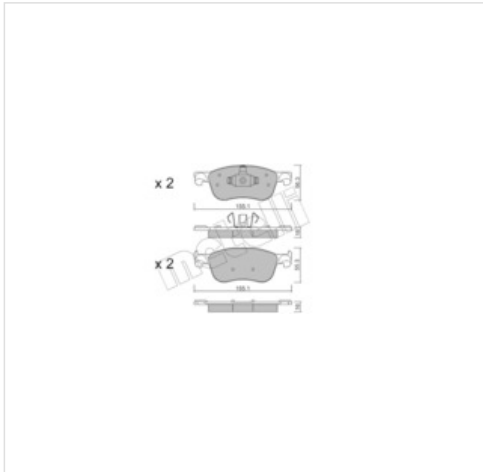

22-1142-0 METELLI Klocki hamulcowe - komplet METELLI 22-1142-0

Klocki hamulcowe - komplet METELLI 22-1142-0

Producent: METELLI

Kod produktu: 22-1142-0

Jednostka: szt.

Cena: **168** zł z VAT/szt.

Cena i dostępność może ulec zmianie

[Sprawdź aktualną cenę online »](#)

[Kup część](#)

Specyfikacja części

Klocki hamulcowe - komplet METELLI 22-1142-0 (22-1142-0), firmy **METELLI**

Informacje

- Drgania: **Z tłumikiem drgań skrętnych**
- Spełnia wymagania Normy ECE: **Approved**
- Grubość 2 [mm]: **16**
- Styk ostrzegawczy o zużyciu: **Bez styku zużycia**
- System hamulcowy: **ATE**
- Grubość 1 [mm]: **16,0**
- Szerokość 2 [mm]: **155,1**
- Wysokość 2 [mm]: **55,3**
- Oznaczenie kontrolne: **ECE R90 APPROVED**