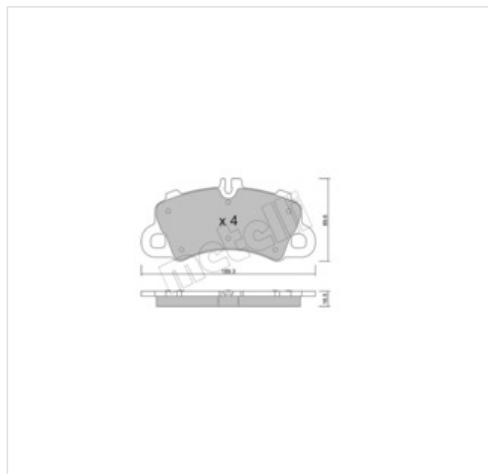

image not found or type unknown

Sklep z częściami samochodowymi nr 1

image not found or type unknown
22 884 65 45

image not found or type unknown
bok@iparts.pl

22-1259-0 METELLI Klocki hamulcowe - komplet METELLI 22-1259-0

Klocki hamulcowe - komplet METELLI 22-1259-0

Producent: METELLI

Kod produktu: 22-1259-0

Jednostka: komplet

Cena: **297** zł z VAT/komplet

Cena i dostępność może ulec zmianie

[Sprawdź aktualną cenę online »](#)

image not found or type unknown

Specyfikacja części

Klocki hamulcowe - komplet METELLI 22-1259-0 (22-1259-0), firmy **METELLI**

Informacje

- Drgania: **Z tłumikiem drgań skrętnych**
- Grubość 1 [mm]: **16,5**
- ~~Stwierdzenie~~ Arzeczawczy o zużyciu: **Przygotowany dla wskaźnika**
- ~~Approved~~ magania Normy ECE:

Opinie o produkcie

image not found or type unknown

[Sprawdź opinie o części innych klientów](#)

Montowane w autach

Porsche

CAYENNE (9YA) , MACAN (95B) , CAYENNE Coupe (9YB) , CAYENNE Coupe (9YB)

[Sprawdź szczegóły](#)

Niniejszy PDF nie stanowi obowiązującej oferty

Sklep internetowy **iParts.pl**

Sprzedaż części i infolinia:
22 884 65 45

e-mail: **handlowy@iparts.pl**

Dane spółki

iParto Sp.z o.o.
ul. Szeligowska 48B,
05-850 Szeligi
Warszawa Bemowo
NIP: 5242878832
Regon: 382151711

www.iparts.pl

Copyright © Sp. z o.o.
Wszelkie prawa zastrzeżone