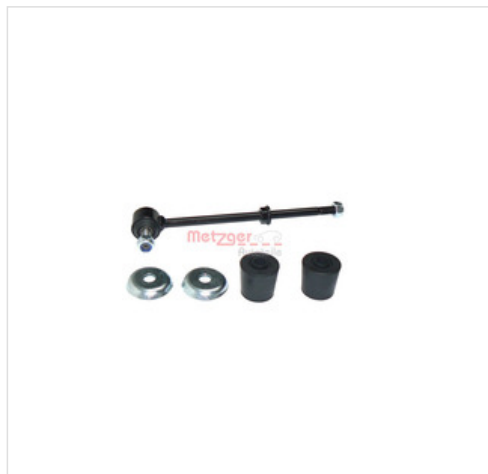

image not found or type unknown

Sklep z częściami samochodowymi nr 1

image not found or type unknown

22 884 65 45

image not found or type unknown

bok@iparts.pl

53002219 METZGER Łącznik stabilizatora METZGER 53002219

Łącznik stabilizatora METZGER 53002219

Producent: METZGER

Kod produktu: 53002219

Jednostka: szt.

Cena: **96** zł z VAT/szt.

Cena i dostępność może ulec zmianie

[Sprawdź aktualną cenę online »](#)

image not found or type unknown

Specyfikacja części

Łącznik stabilizatora METZGER 53002219 (53002219), firmy **METZGER**

Informacje

- Lokalizacja w aucie: **Oś tylna strona prawa**
- Lokalizacja w aucie: **Oś tylna strona lewa**
- Pręt/Rozpórka: **Drażek skrętny łącznikowy**
- Długość [mm]: **220**
- Gwarancja: **3 lata gwarancji lub do 75 000km**