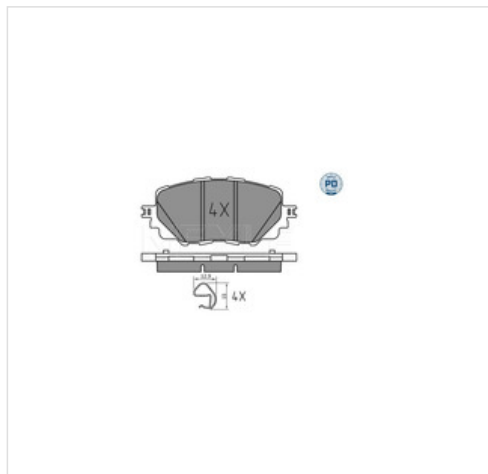

image not found or type unknown

Sklep z częściami samochodowymi nr 1

image not found or type unknown
22 884 65 45

image not found or type unknown
bok@iparts.pl

025 222 7115/PD MEYLE Klocki hamulcowe - komplet MEYLE 025 222 7115/PD

Klocki hamulcowe - komplet MEYLE 025 222 7115/PD

Producent: MEYLE

Kod produktu: 025 222 7115/PD

Jednostka: komplet

Cena: **147** zł z VAT/komplet

Cena i dostępność może ulec zmianie

[Sprawdź aktualną cenę online »](#)

image not found or type unknown

Specyfikacja części

Klocki hamulcowe - komplet MEYLE 025 222 7115/PD (025 222 7115/PD), firmy **MEYLE**

Informacje

- Lokalizacja w aucie: **Oś przednia**
- Wysokość [mm]: **53,5**
- Szerokość [mm]: **122**
- Grubość [mm]: **14,6**
- System hamulcowy: **ADVICS**
- Jakość: **PREMIUM**
- Artykuł uzupełniający / informacja uzupełniająca 1: **Artykuł uzupełniający**
- Artykuł uzupełniający / informacja uzupełniająca 2: **Z podkładką**
- Użytkownik musi być świadomy o zużyciu: **Nie przygotowany dla wskaźnika zużycia**

Opinie o produkcie

image not found or type unknown

[Sprawdź opinie o części innych klientów](#)

Montowane w autach

Fiat

124 Spider (348_)

Niniejszy PDF nie stanowi obowiązującej oferty

Sklep internetowy **iParts.pl**

Sprzedaż części i infolinia:
22 884 65 45

e-mail: handlowy@iparts.pl

Dane spółki

iParto Sp.z o.o.
ul. Szeligowska 48B,
05-850 Szeligi
Warszawa Bemowo
NIP: 5242878832
Regon: 382151711

www.iparts.pl

Copyright © Sp. z o.o.
Wszelkie prawa zastrzeżone