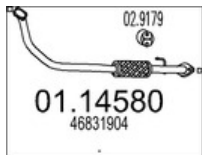

## 01.14580 MTS Rura wydechowa MTS 01.14580

### Rura wydechowa MTS 01.14580

Producent: MTS

Kod produktu: 01.14580

Jednostka: szt.

Cena: **271** zł z VAT/szt.

Cena i dostępność może ulec zmianie

[Sprawdź aktualną cenę online »](#)

[Kup część](#)

### Specyfikacja części

Rura wydechowa MTS 01.14580 (01.14580), firmy **MTS**

#### Informacje

- Średnica [mm]: **0**
- Ciężar [kg]: **3,169**
- Długość [mm]: **970**
- Lokalizacja w aucie: **Z przodu**
- Układ wydechowy: **Do środkowego tłumika**
- Opcja wyposażenia: **00000000000000000665**