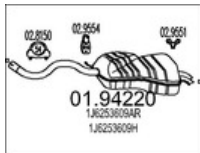

01.94220 MTS Tłumik końcowy MTS 01.94220

Tłumik końcowy MTS 01.94220

Producent: MTS

Kod produktu: 01.94220

Jednostka: szt.

Cena: **600** zł z VAT/szt.

Cena i dostępność może ulec zmianie

[Sprawdź aktualną cenę online »](#)

[Kup część](#)

Specyfikacja części

Tłumik końcowy MTS 01.94220 (01.94220), firmy **MTS**

Informacje

- Średnica [mm]: **0**
- Ciężar [kg]: **13,6**
- Długość [mm]: **1340**
- Opcja wyposażenia: **00000000000000006352**

Opinie o produkcie

[Sprawdź opinie o części innych klientów](#)

Montowane w autach

Seat	LEON (1M1)
Vw	NEW BEETLE (9C1, 1C1) , GOLF IV (1J1) , GOLF IV (1J1) , GOLF IV (1J1)

Niniejszy PDF nie stanowi obowiązującej oferty

Sklep internetowy **iParts.pl**

Sprzedaż części i infolinia:
22 884 65 45

e-mail: handlowy@iparts.pl

Dane spółki

iParto Sp.z o.o.
ul. Szeligowska 48B,
05-850 Szeligi
Warszawa Bemowo
NIP: 5242878832
Regon: 382151711

www.iparts.pl

Copyright © Sp. z o.o.
Wszelkie prawa zastrzeżone