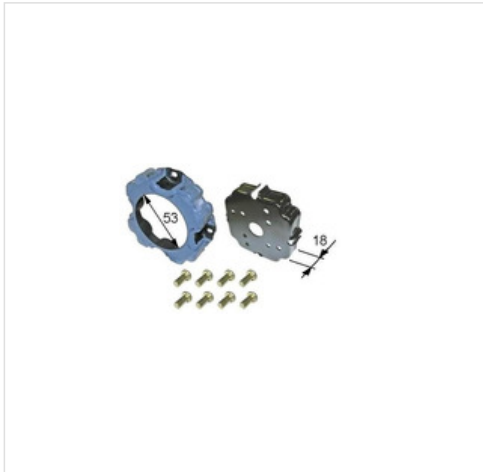

## 38473 NRF Cewka NRF 38473

### Cewka NRF 38473

Producent: NRF

Kod produktu: 38473

Jednostka: szt.

Cena: **92** zł z VAT/szt.

Cena i dostępność może ulec zmianie

[Sprawdź aktualną cenę online »](#)

[Kup część](#)

### Specyfikacja części

Cewka NRF 38473 (38473), firmy **NRF**