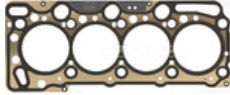

61-53245-10 REINZ Uszczelka głowicy silnika VICTOR REINZ 61-53245-10

Uszczelka głowicy silnika VICTOR REINZ 61-53245-10

Producent: REINZ

Kod produktu: 61-53245-10

Jednostka: szt.

Cena: **128** zł z VAT/szt.

Cena i dostępność może ulec zmianie

[Sprawdź aktualną cenę online »](#)

[Kup część](#)

Specyfikacja części

Uszczelka głowicy silnika VICTOR REINZ 61-53245-10 (61-53245-10), firmy **REINZ**

Informacje

- Rodzaj uszczelnienia: **Uszczelka z warstwą metalową**
- Tylko w połączeniu z: **14-32160-01**
- Średnica [mm]: **80**
- Ilość otworów: **2**
- Grubość [mm]: **1,5**

61-53245-10 REINZ Uszczelka głowicy silnika VICTOR REINZ 61-53245-10

Montowane w autach

Opel

CORSA C (X01), CORSA C (X01), COMBO Nadwozie pełne/minivan, ASTRA G liftback (T98), ASTRA G sedan (T98), COMBO Nadwozie pełne/minivan, CORSA C Nadwozie pełne / liftback (X01), CORSA C Nadwozie pełne / liftback (X01), MERIVA A nadwozie wielkoprzestrzenne (MPV) (X03), ASTRA H Kombi (A04), ASTRA H nadwozie zamknięte / kombi (L70), ASTRA G CLASSIC (T98), ASTRA G CLASSIC Caravan (F35), ASTRA G Kombi (T98), ASTRA G nadwozie zamknięte / kombi (F70), ASTRA G nadwozie zamknięte / kombi (F70), ASTRA G sedan (T98), ASTRA G liftback (T98), CORSA C (X01), COMBO Nadwozie pełne/minivan, ASTRA H GTC (A04), ASTRA H GTC (A04), ASTRA H (A04), ASTRA H (A04), MERIVA A nadwozie wielkoprzestrzenne (MPV) (X03), ASTRA H Kombi (A04), CORSA C Nadwozie pełne / liftback (X01), COMBO Tour, COMBO Tour, COMBO Tour, ASTRA H nadwozie zamknięte / kombi (L70), ASTRA H sedan (A04), ASTRA G Kombi (T98)