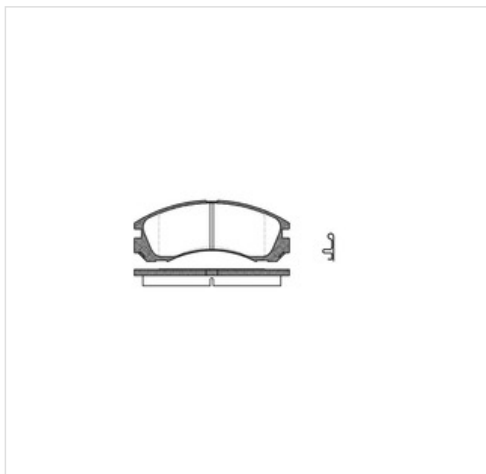

image not found or type unknown

Sklep z częściami samochodowymi nr 1

image not found or type unknown
22 884 65 45

image not found or type unknown
bok@iparts.pl

0354.22 REMSA Klocki hamulcowe - komplet REMSA 0354.22

Klocki hamulcowe - komplet REMSA 0354.22

Producent: REMSA

Kod produktu: 0354.22

Jednostka: szt.

Cena: **135** zł z VAT/szt.

Cena i dostępność może ulec zmianie

[Sprawdź aktualną cenę online »](#)

image not found or type unknown

Specyfikacja części

Klocki hamulcowe - komplet REMSA 0354.22 (0354.22), firmy **REMSA**

Informacje

- Artykuł oraz informacja uzupełniająca: **Z dodatkami**
- System hamulcowy: **Akebono**
- Długość [mm]: **149,9**
- Grubość [mm]: **15,7**
- Ilość wskaźników zużycia okładzin [na oś]: **2**
- **Na klejonej folii** / informacja uzupełniająca 2: **Z**
- Lokalizacja w aucie: **Oś przednia**
- Oznaczenie kontrolne: **E190R-01022/093**
- Wysokość [mm]: **59**
- **Zużycie** / przewidywany czas / informacja uzupełniająca: **Ze stykiem**
- Ciężar [kg]: **1,818**
- **Sprężyna** / informacja uzupełniająca: **Ze**

Opinie o produkcie

image not found or type unknown

[Sprawdź opinie o części innych klientów](#)

Niniejszy PDF nie stanowi obowiązującej oferty

Sklep internetowy iParts.pl

Sprzedaż części i infolinia:
22 884 65 45

e-mail: handlowy@iparts.pl

Dane spółki

iParto Sp.z o.o.
ul. Szeligowska 48B,
05-850 Szeligi
Warszawa Bemowo
NIP: 5242878832
Regon: 382151711

www.iparts.pl

Copyright © Sp. z o.o.
Wszelkie prawa zastrzeżone