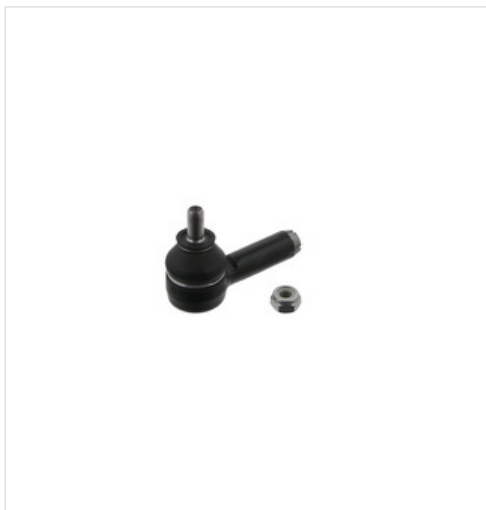

## 32 71 0003 SWAG Końcówka drążka kierowniczego poprzecznego SWAG 32 71 0003

### Końcówka drążka kierowniczego poprzecznego SWAG 32 71 0003

Producent: SWAG

Kod produktu: 32 71 0003

Jednostka: szt.

Cena: **29** zł z VAT/szt.

Cena i dostępność może ulec zmianie

[Sprawdź aktualną cenę online »](#)

#### Specyfikacja części

**Końcówka drążka kierowniczego poprzecznego SWAG 32 71 0003** (32 71 0003), firmy **SWAG**

#### Informacje

- Gwint wewnętrzny [mm]: **M14 x 1,5**
- Rodzaj gwintu: **Z bieżnikiem prawostronnym**
- Ciężar [kg]: **0,212**
- Samozabezpieczająca nakrętka uzupełniająca 2: **Z**
- Gwint zewn. [mm]: **M10 x 1**
- Wykonanie: **Oś przednia po**
- Azyl: **hizapa**
- Żyłka: **krętko**
- Dla numeru OE: **811 419 812 A**