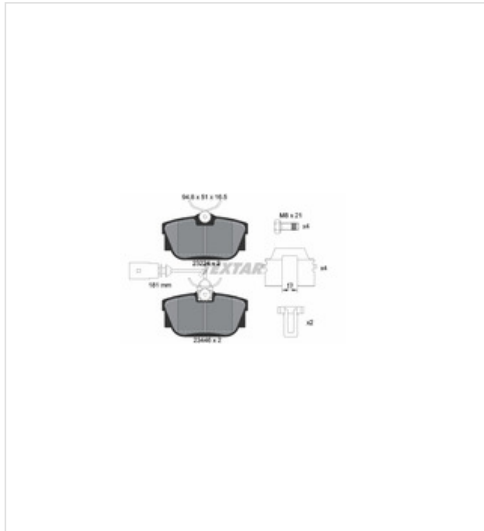

image not found or type unknown

Sklep z częściami samochodowymi nr 1

image not found or type unknown
22 884 65 45

image not found or type unknown
bok@iparts.pl

2344605 TEXTAR Klocki hamulcowe - komplet TEXTAR 2344605

Klocki hamulcowe - komplet TEXTAR 2344605

Producent: TEXTAR

Seria: Q+

Kod produktu: 2344605

Jednostka: szt.

Cena: **210** zł z VAT/szt.

Cena i dostępność może ulec zmianie

[Sprawdź aktualną cenę online »](#)

image not found or type unknown

Specyfikacja części

Klocki hamulcowe - komplet TEXTAR 2344605 (2344605), firmy TEXTAR , Seria: Q+

Informacje

• Szerokość [mm]: 94,8	• Wysokość [mm]: 51
• Grubość [mm]: 16,5	• ~~Skręty gwintowane z kluczem~~ Założenia
• ~~Skręty gwintowane z kluczem~~ Informacja uzupełniająca 2: Ze	• ~~Atak karz~~ Informacja uzupełniająca: Z
• Numer WVA: 23446	• System hamulcowy: Lucas
• Długość opakowania [cm]: 12,5	• Szerokość opakowania [cm]: 8,1
• Wysokość opakowania [cm]: 8	• Ciężar [kg]: 1

Opinie o produkcie

image not found or type unknown

[Sprawdź opinie o części innych klientów](#)

Niniejszy PDF nie stanowi obowiązującej oferty

Sklep internetowy iParts.pl

Sprzedaż części i infolinia:
22 884 65 45

e-mail: handlowy@iparts.pl

Dane spółki

iParto Sp.z o.o.
ul. Szeligowska 48B,
05-850 Szeligi
Warszawa Bemowo
NIP: 5242878832
Regon: 382151711

www.iparts.pl

Copyright © Sp. z o.o.
Wszelkie prawa zastrzeżone