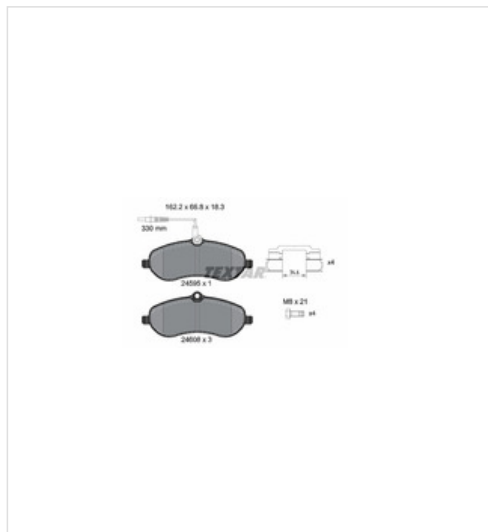

image not found or type unknown

Sklep z częściami samochodowymi nr 1

image not found or type unknown
22 884 65 45

image not found or type unknown
bok@iparts.pl

2459501 TEXTAR Klocki hamulcowe - komplet TEXTAR 2459501

Klocki hamulcowe - komplet TEXTAR 2459501

Producent: TEXTAR

Seria: Q+

Kod produktu: 2459501

Jednostka: szt.

Cena: **182** zł z VAT/szt.

Cena i dostępność może ulec zmianie

[Sprawdź aktualną cenę online »](#)

image not found or type unknown

Specyfikacja części

Klocki hamulcowe - komplet TEXTAR 2459501 (2459501), firmy TEXTAR , Seria: Q+

Informacje

- Szerokość [mm]: **162,2**
- Grubość [mm]: **18,3**
- Śruby hamujące: **2**
- Numer WVA: **24595**
- Numer artykułu zalecanego dodatku: **82073300**
- Szerokość opakowania [cm]: **12**
- Ciężar [kg]: **2**
- Wysokość [mm]: **66,8**
- System hamulcowy: **Lucas**
- Długość opakowania [cm]: **17**
- Wysokość opakowania [cm]: **8,3**

Opinie o produkcie

image not found or type unknown

[Sprawdź opinie o części innych klientów](#)

Niniejszy PDF nie stanowi obowiązującej oferty

Sklep internetowy iParts.pl

Sprzedaż części i infolinia:
22 884 65 45

e-mail: handlowy@iparts.pl

Dane spółki

iParto Sp.z o.o.
ul. Szeligowska 48B,
05-850 Szeligi
Warszawa Bemowo
NIP: 5242878832
Regon: 382151711

www.iparts.pl

Copyright © Sp. z o.o.
Wszelkie prawa zastrzeżone