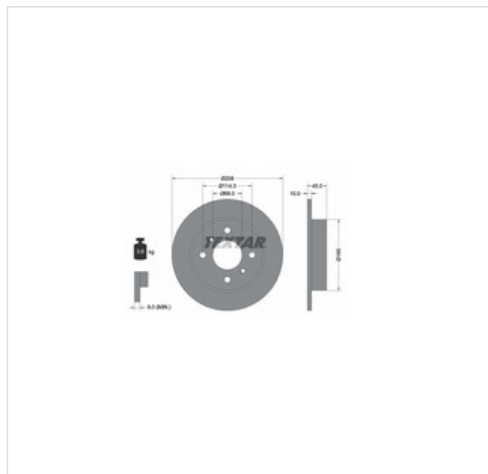

image not found or type unknown

Sklep z częściami samochodowymi nr 1

image not found or type unknown
22 884 65 45

image not found or type unknown
bok@iparts.pl

92056400 TEXTAR Tarcza hamulcowa TEXTAR 92056400

Tarcza hamulcowa TEXTAR 92056400

Producent: TEXTAR

Kod produktu: 92056400

Jednostka: szt.

Cena: **115** zł z VAT/szt.

Cena i dostępność może ulec zmianie

[Sprawdź aktualną cenę online »](#)

image not found or type unknown

Specyfikacja części

Tarcza hamulcowa TEXTAR 92056400 (92056400), firmy TEXTAR

Informacje

- Średnica zewnętrzna [mm]: **258**
- Typ tarczy hamulcowej: **Pełny**
- Wysokość [mm]: **45**
- Średnica otworu [mm]: **114,3**
- Wytrzymałość mechaniczna / informacja uzupełniająca 2: **Bez**
- Długość opakowania [cm]: **30**
- Wysokość opakowania [cm]: **10**
- Grubość tarczy hamulcowej [mm]: **10**
- Minimalna grubość [mm]: **9**
- Wzór otworów/Ilość otworów: **04/06**
- Średnica otworu centrującego [mm]: **68**
- Artykuł pomocniczy / informacja uzupełniająca 2: **Bez piasty koła**
- Szerokość opakowania [cm]: **28,5**

Opinie o produkcie

image not found or type unknown

[Sprawdź opinie o części innych klientów](#)

Niniejszy PDF nie stanowi obowiązującej oferty

Sklep internetowy iParts.pl

Sprzedaż części i infolinia:
22 884 65 45

e-mail: handlowy@iparts.pl

Dane spółki

iParto Sp.z o.o.
ul. Szeligowska 48B,
05-850 Szeligi
Warszawa Bemowo
NIP: 5242878832
Regon: 382151711

www.iparts.pl

Copyright © Sp. z o.o.
Wszelkie prawa zastrzeżone