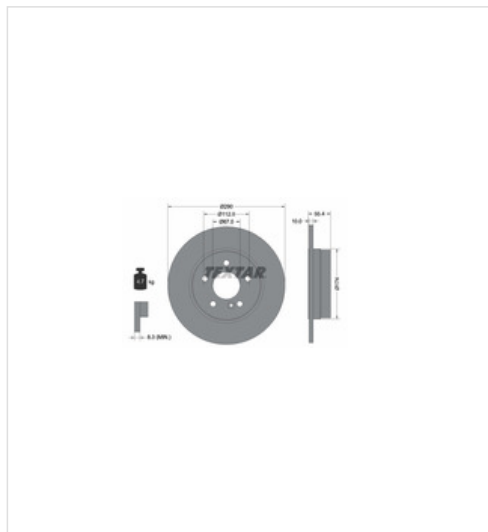

image not found or type unknown

Sklep z częściami samochodowymi nr 1

image not found or type unknown
22 884 65 45

image not found or type unknown
bok@iparts.pl

92072703 TEXTAR Tarcza hamulcowa TEXTAR 92072703

Tarcza hamulcowa TEXTAR 92072703

Producent: TEXTAR

Seria: PRO

Kod produktu: 92072703

Jednostka: szt.

Cena: **127** zł z VAT/szt.

Cena i dostępność może ulec zmianie

[Sprawdź aktualną cenę online »](#)

image not found or type unknown

Specyfikacja części

Tarcza hamulcowa TEXTAR 92072703 (92072703), firmy TEXTAR, Seria: PRO

Informacje

- Średnica zewnętrzna [mm]: **290**
- Typ tarczy hamulcowej: **Pełny**
- Powierzchnia: **Pokryty dodatkową warstwą**
- Wzór otworów/Ilość otworów: **05/06**
- Średnica wewnętrzna [mm]: **164**
- Szerokość opakowania [cm]: **30,8**
- Ciężar [kg]: **4,7**
- Grubość tarczy hamulcowej [mm]: **10**
- Minimalna grubość [mm]: **8,3**
- Wysokość [mm]: **55,4**
- Średnica otworu centrującego [mm]: **67**
- Artykuł uzupełniający / informacja uzupełniająca: **Bez piasty koła**
- Długość opakowania [cm]: **30,8**
- Wysokość opakowania [cm]: **12,7**

Opinie o produkcie

Niniejszy PDF nie stanowi obowiązującej oferty

Sklep internetowy iParts.pl

Sprzedaż części i infolinia:
22 884 65 45

e-mail: handlowy@iparts.pl

Dane spółki

iParto Sp.z o.o.
ul. Szeligowska 48B,
05-850 Szeligi
Warszawa Bemowo
NIP: 5242878832
Regon: 382151711

www.iparts.pl

Copyright © Sp. z o.o.
Wszelkie prawa zastrzeżone