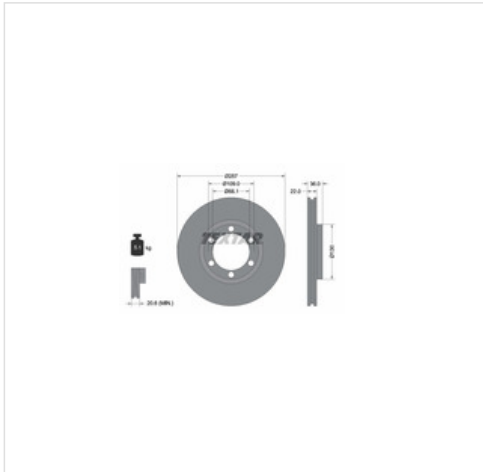

92075800 TEXTAR Tarcza hamulcowa TEXTAR 92075800

Tarcza hamulcowa TEXTAR 92075800

Producent: TEXTAR

Kod produktu: 92075800

Jednostka: szt.

Cena: **144** zł z VAT/szt.

Cena i dostępność może ulec zmianie

[Sprawdź aktualną cenę online »](#)

[Kup część](#)

Specyfikacja części

Tarcza hamulcowa TEXTAR 92075800 (92075800), firmy TEXTAR

Informacje

- Średnica zewnętrzna [mm]: **257**
- Typ tarczy hamulcowej: **Wentylowana wewnątrz**
- Wysokość [mm]: **36**
- Średnica otworu [mm]: **109**
- **2** otwory mocujące / informacja uzupełniająca 2: **Bez**
- Długość opakowania [cm]: **30**
- Wysokość opakowania [cm]: **10**
- Grubość tarczy hamulcowej [mm]: **22**
- Minimalna grubość [mm]: **20,6**
- Wzór otworów/Ilość otworów: **06/06**
- Średnica otworu centrującego [mm]: **88,1**
- **2** bez piasty koła / informacja uzupełniająca
- Szerokość opakowania [cm]: **28,5**

Opinie o produkcie

[Sprawdź opinie o części innych klientów](#)

Niniejszy PDF nie stanowi obowiązującej oferty

Sklep internetowy iParts.pl

Sprzedaż części i infolinia:
22 884 65 45

e-mail: handlowy@iparts.pl

Dane spółki

iParto Sp.z o.o.
ul. Szeligowska 48B,
05-850 Szeligi
Warszawa Bemowo
NIP: 5242878832
Regon: 382151711

www.iparts.pl

Copyright © Sp. z o.o.
Wszelkie prawa zastrzeżone