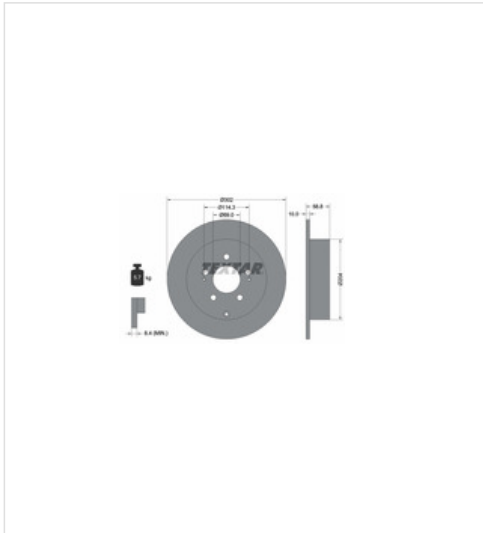

## 92148403 TEXTAR Tarcza hamulcowa TEXTAR 92148403

### Informacje

- Średnica zewnętrzna [mm]: **302**
- Typ tarczy hamulcowej: **Pełny**
- Powierzchnia: **Pokryty dodatkową warstwą**
- Wzór otworów/Ilość otworów: **05/08**
- Średnica otworu centrującego [mm]: **69**
- **Bez piasty koła** / informacja uzupełniająca
- Szerokość opakowania [cm]: **32**
- Grubość tarczy hamulcowej [mm]: **10**
- Minimalna grubość [mm]: **8,4**
- Wysokość [mm]: **58,8**
- Średnica otworu [mm]: **114,3**
- **Wykończenie powierzchni koła** informacja uzupełniająca 2: **Bez**
- Długość opakowania [cm]: **33,5**
- Wysokość opakowania [cm]: **13,5**